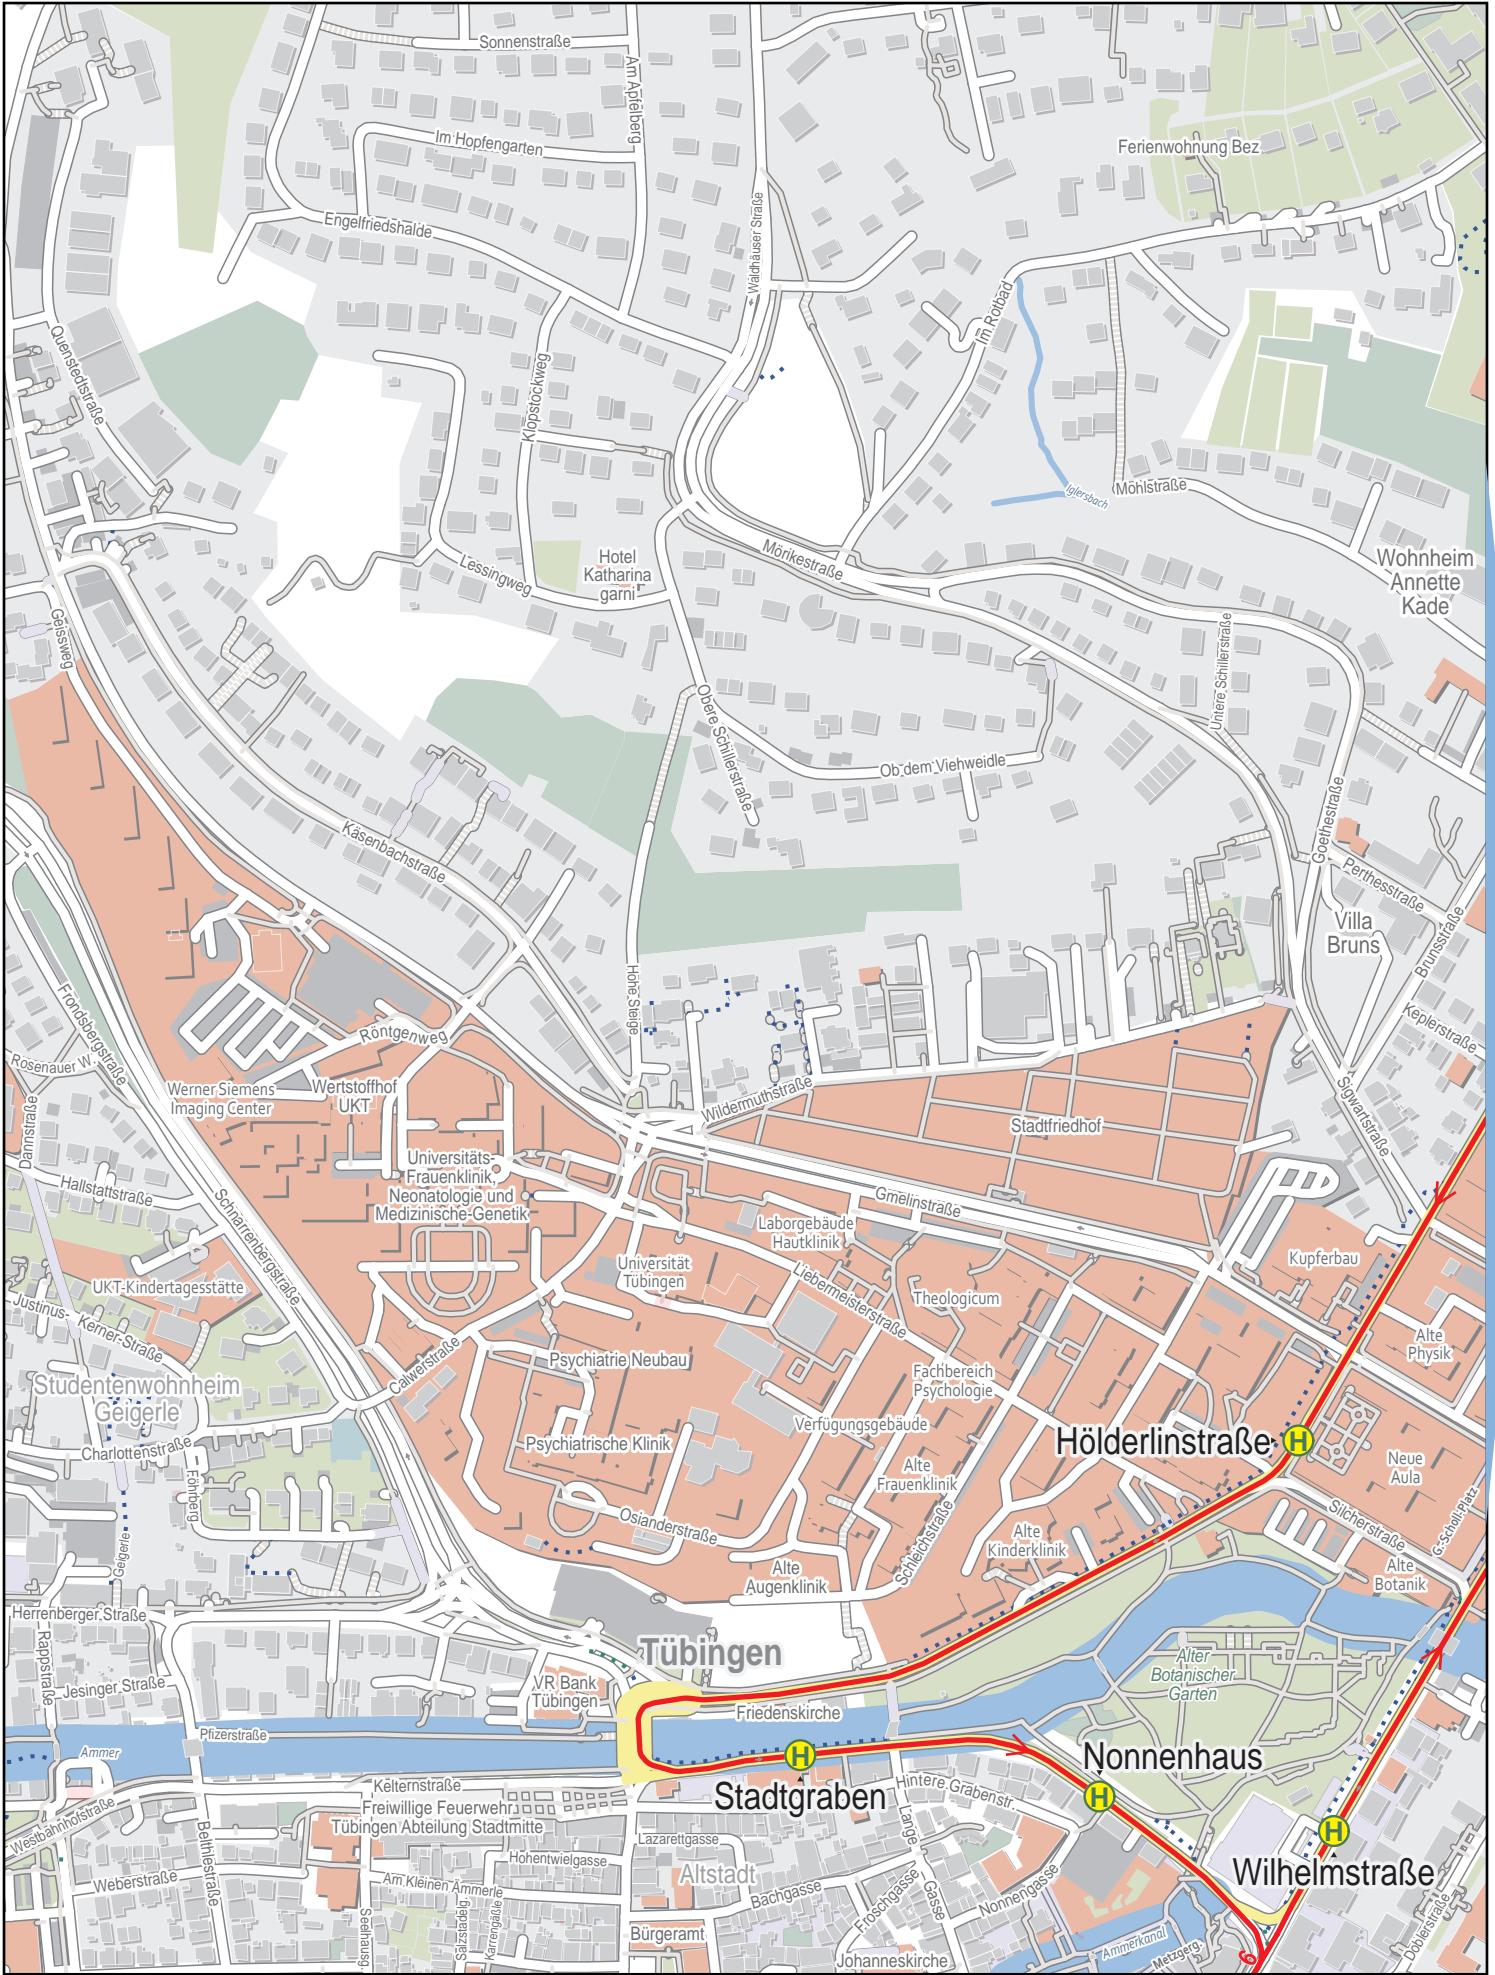

# Linienverlaufsplan - SWT - Linie 6

# Linienverlaufsplan - SWT - Linie 6

125 m      250 m      375 m      500 m

# Linienverlaufsplan - SWT - Linie 6

125 m 250 m 375 m 500 m

© OpenStreetMap-Mitwirkende