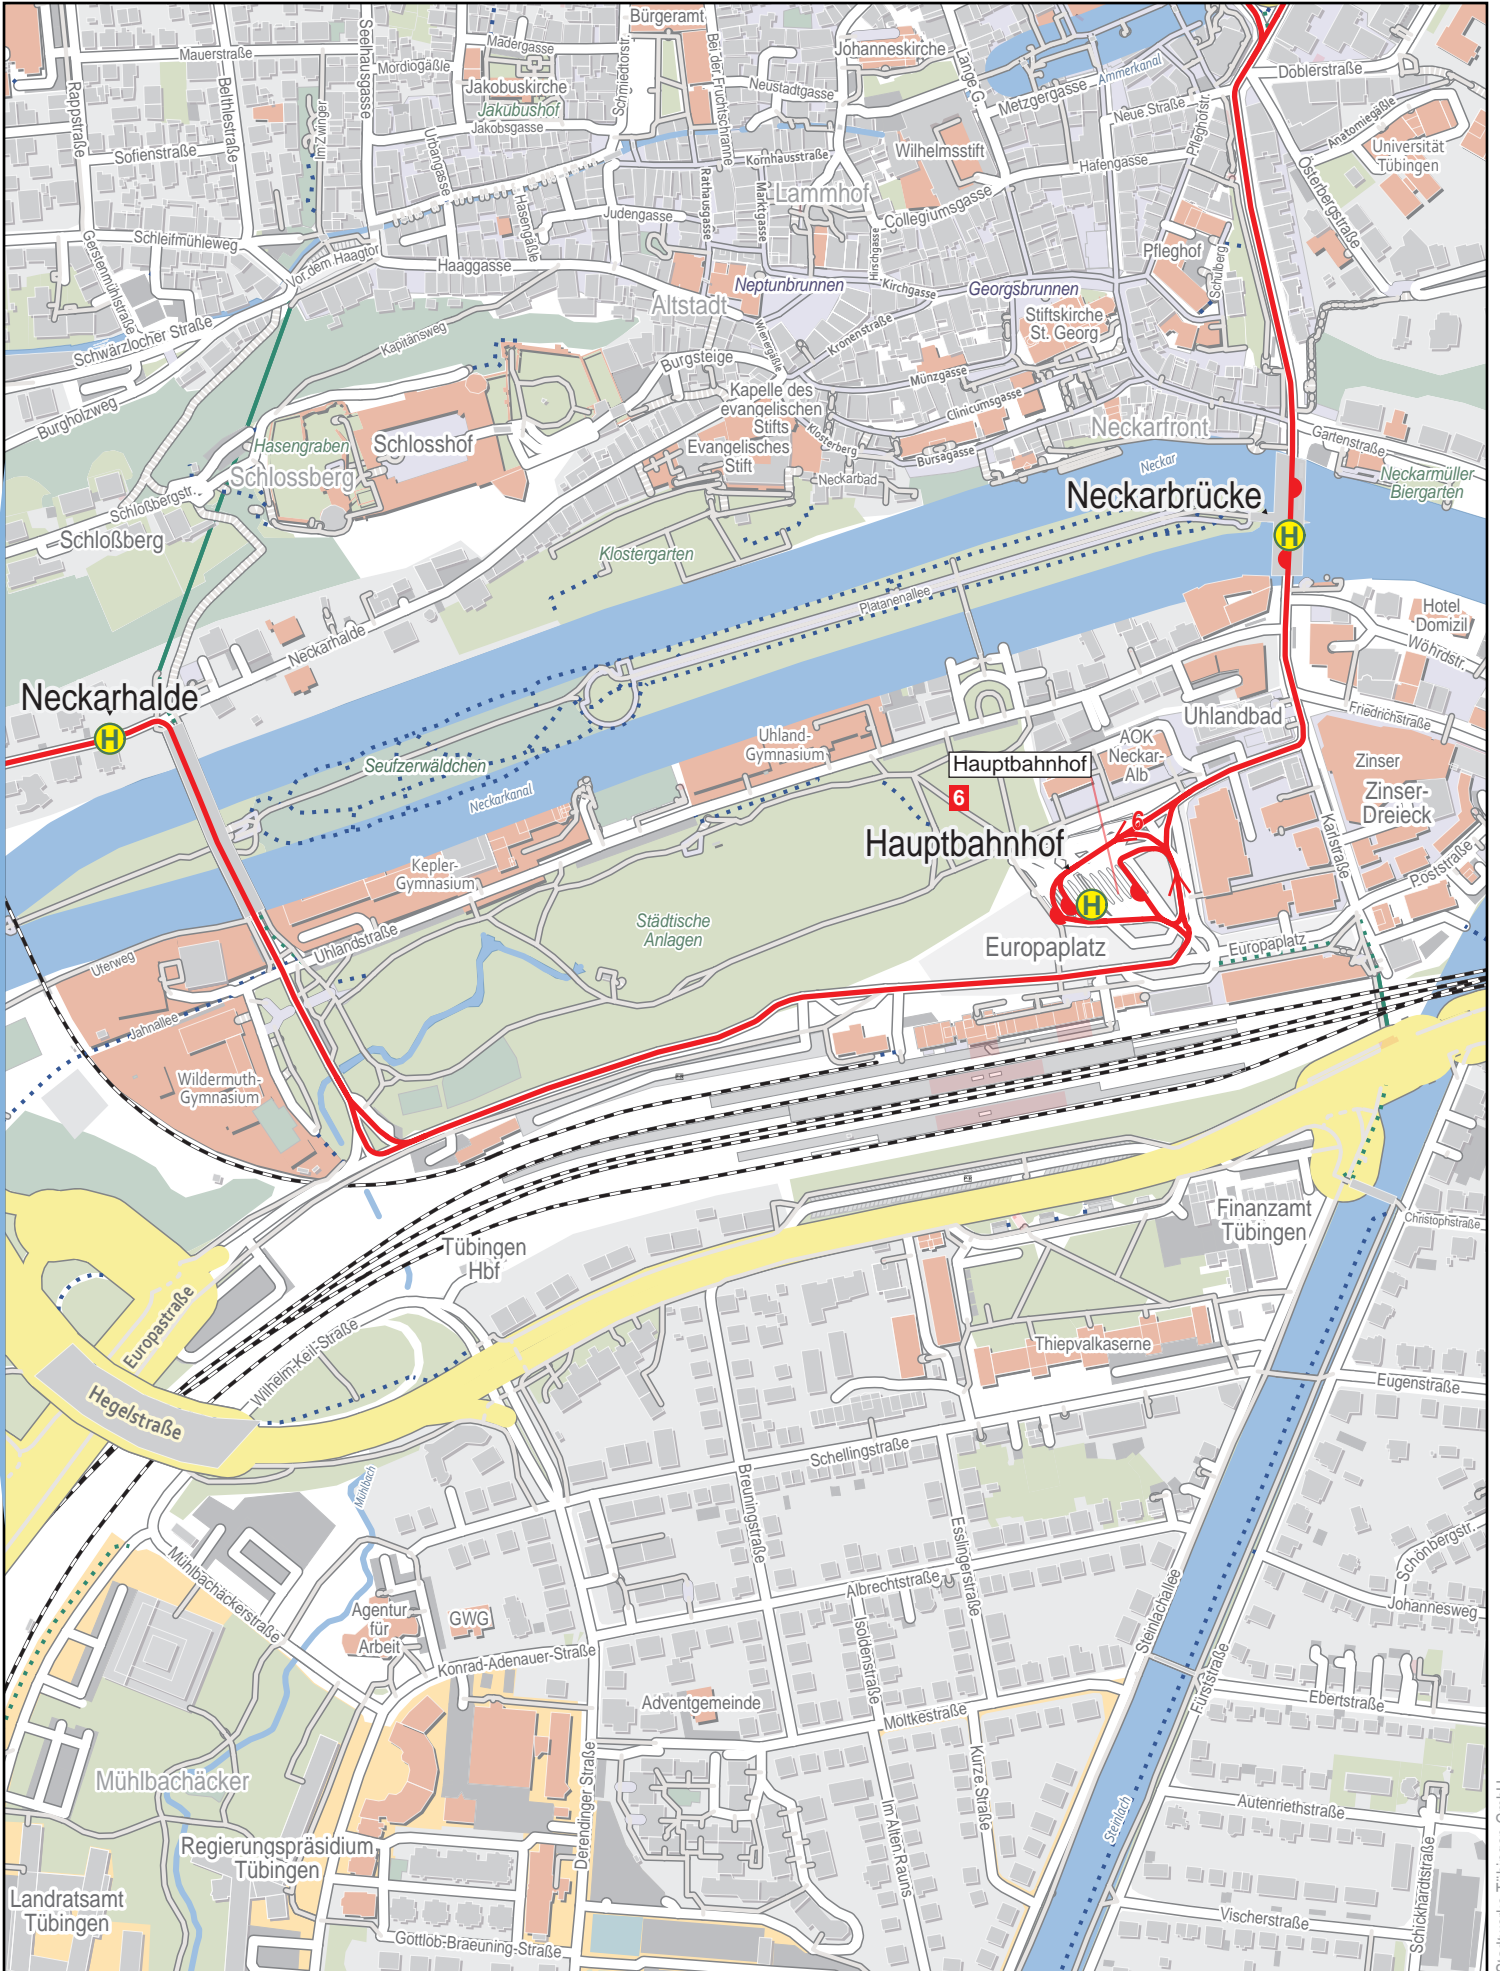

Linienverlaufsplan - SWT - Linie 6

125 m   250 m   375 m   500 m