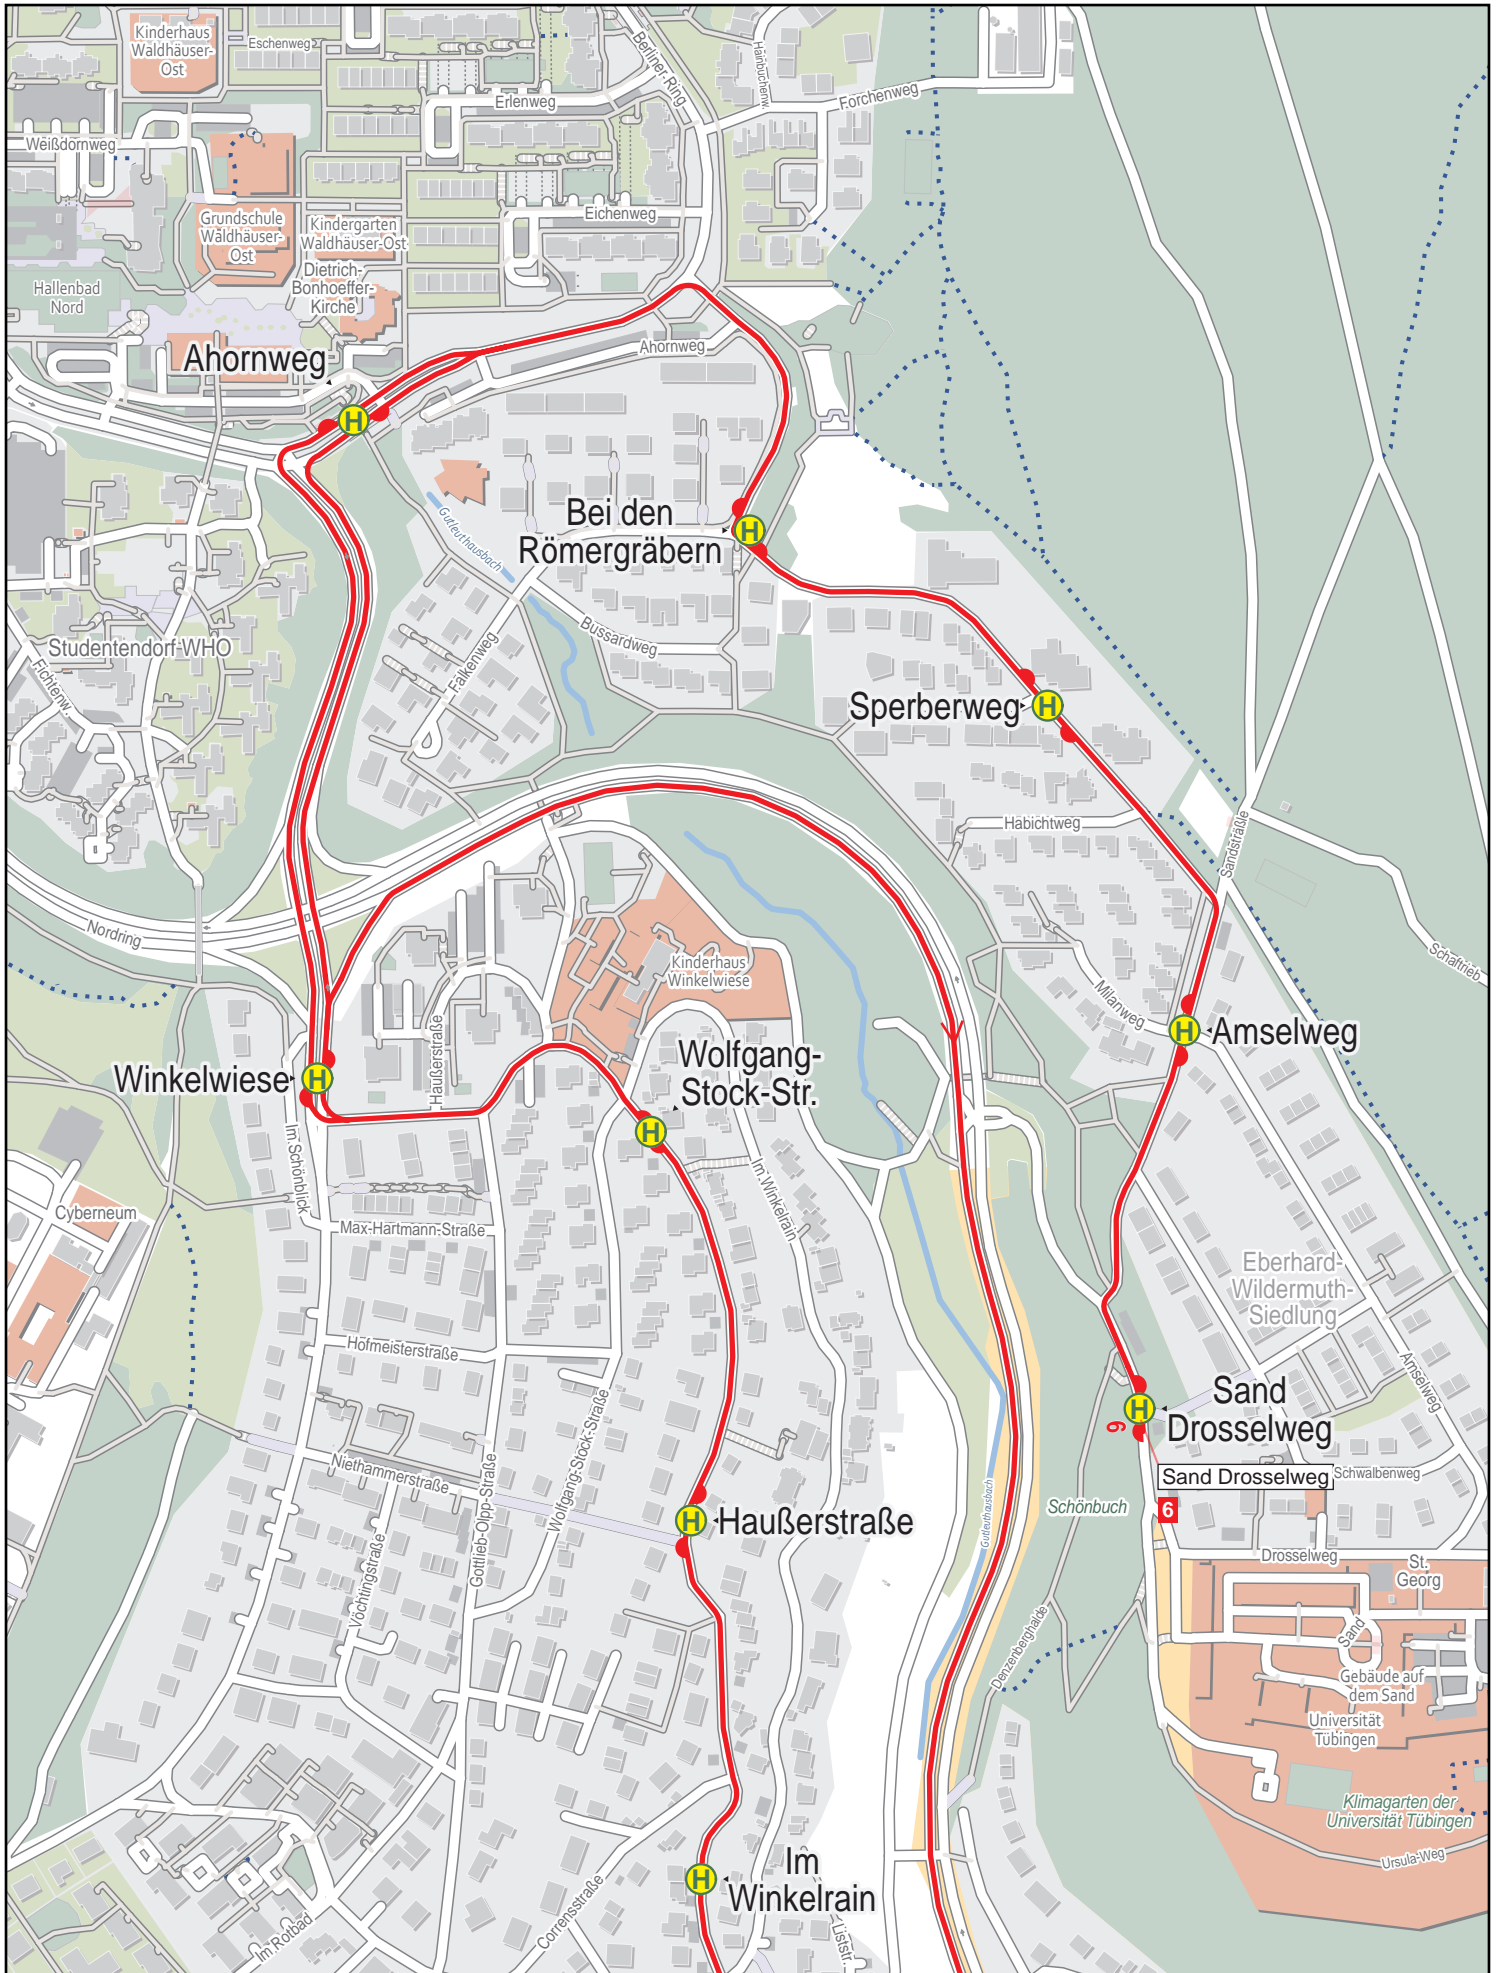

# Linienverlaufsplan - SWT - Linie 6

# Linienverlaufsplan - SWT - Linie 6

125 m      250 m      375 m      500 m

# Linienverlaufsplan - SWT - Linie 6

125 m 250 m 375 m 500 m

© OpenStreetMap-Mitwirkende