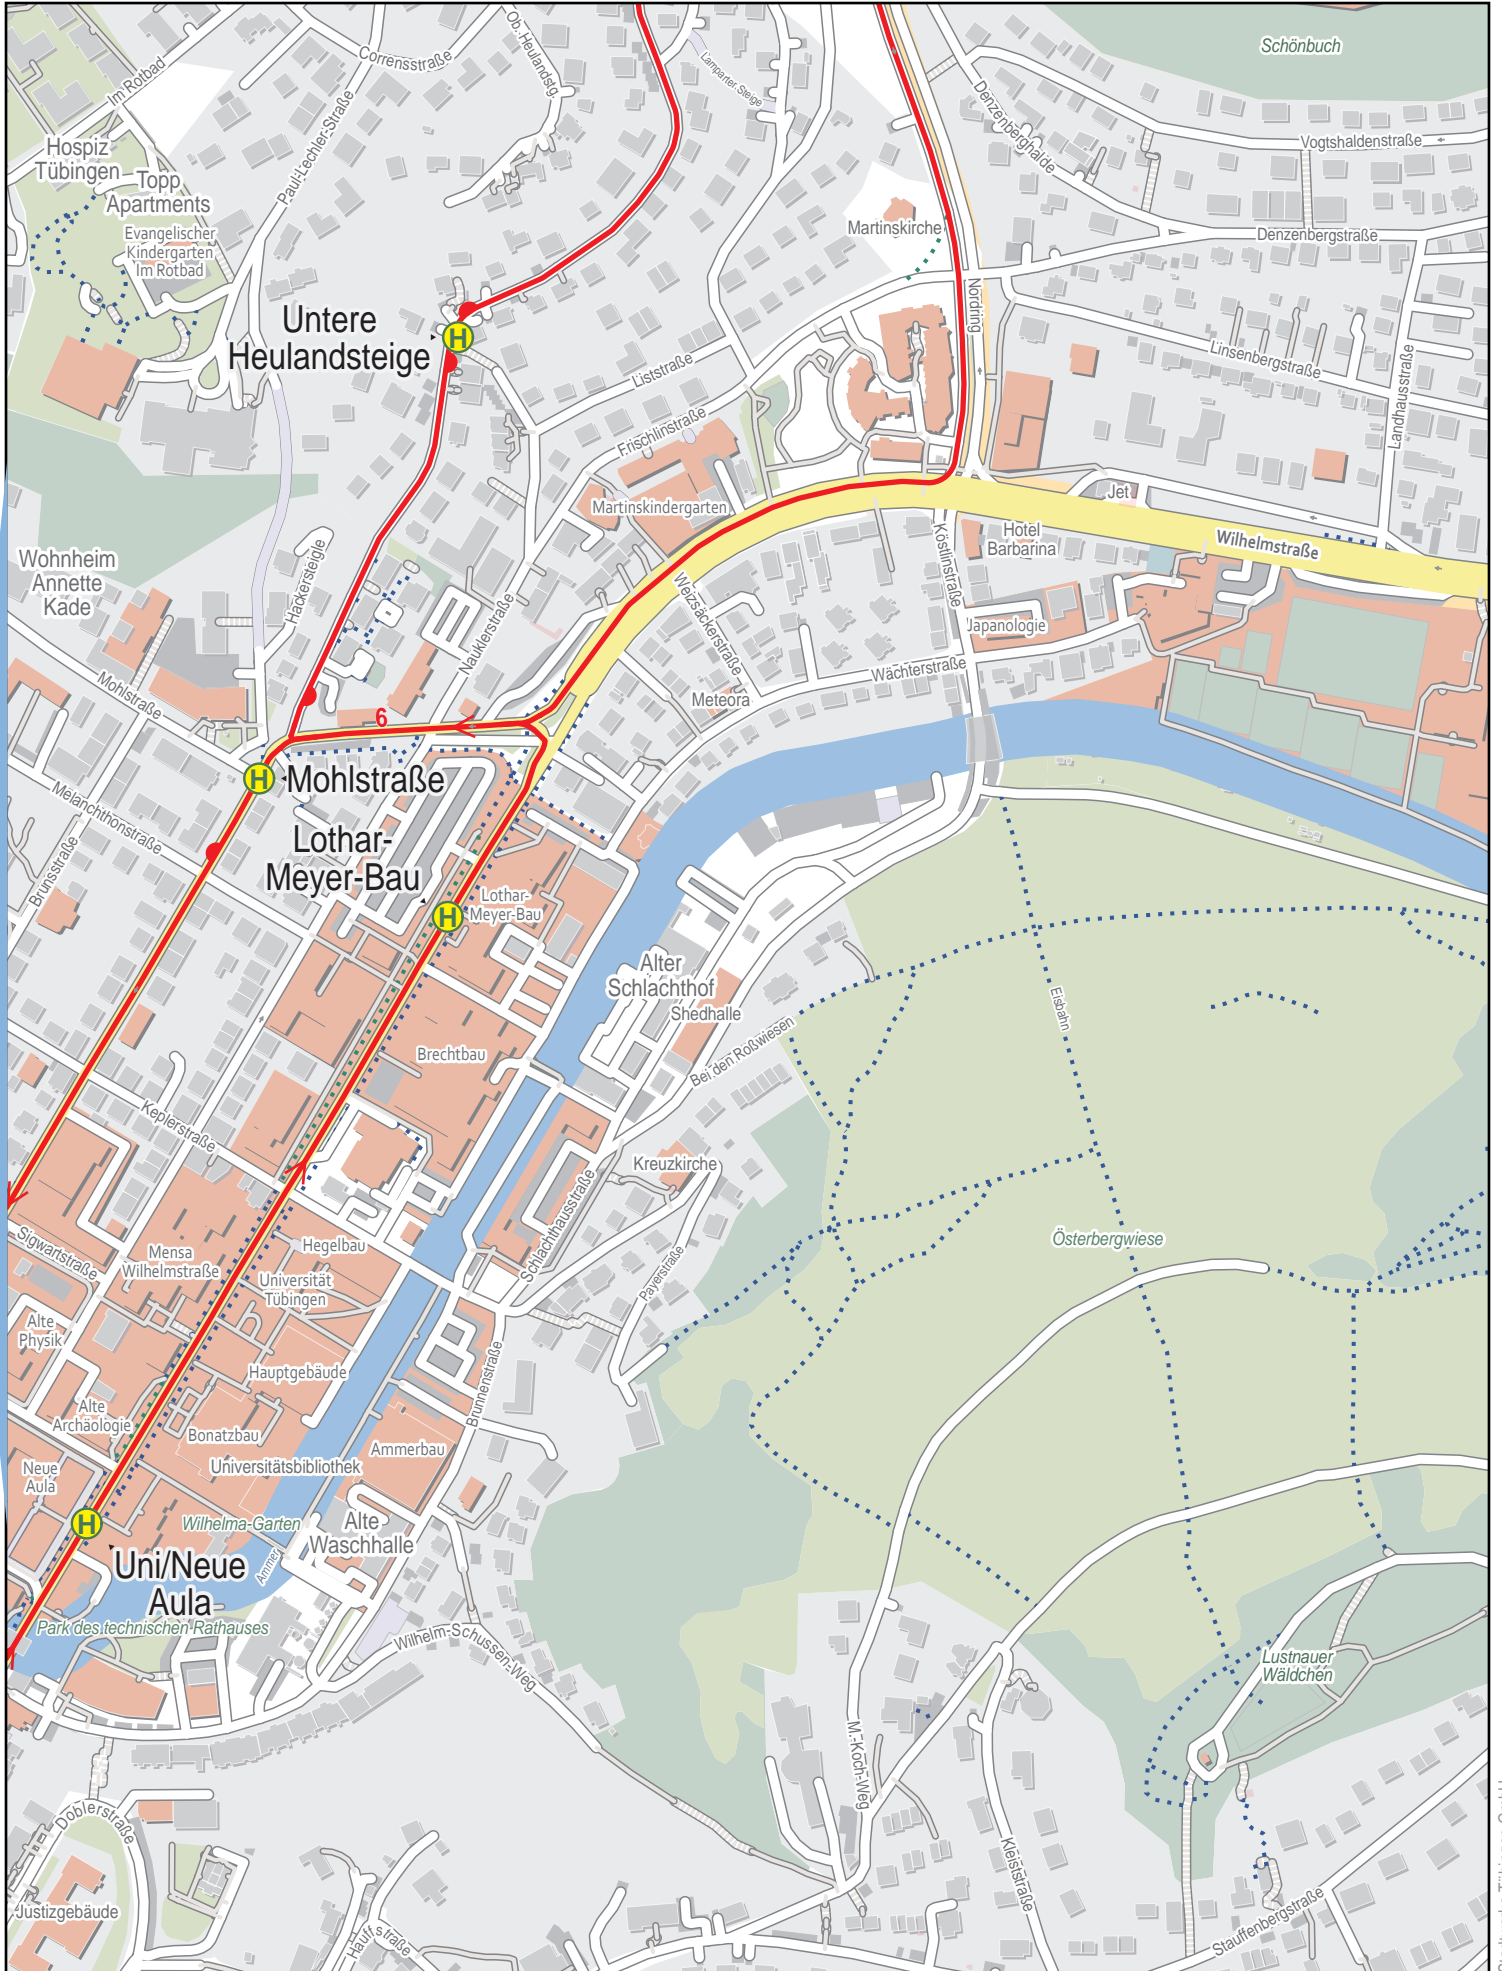

# Linienverlaufsplan - SWT - Linie 6

# Linienverlaufsplan - SWT - Linie 6

125 m      250 m      375 m      500 m

# Linienverlaufsplan - SWT - Linie 6

125 m 250 m 375 m 500 m

© OpenStreetMap-Mitwirkende