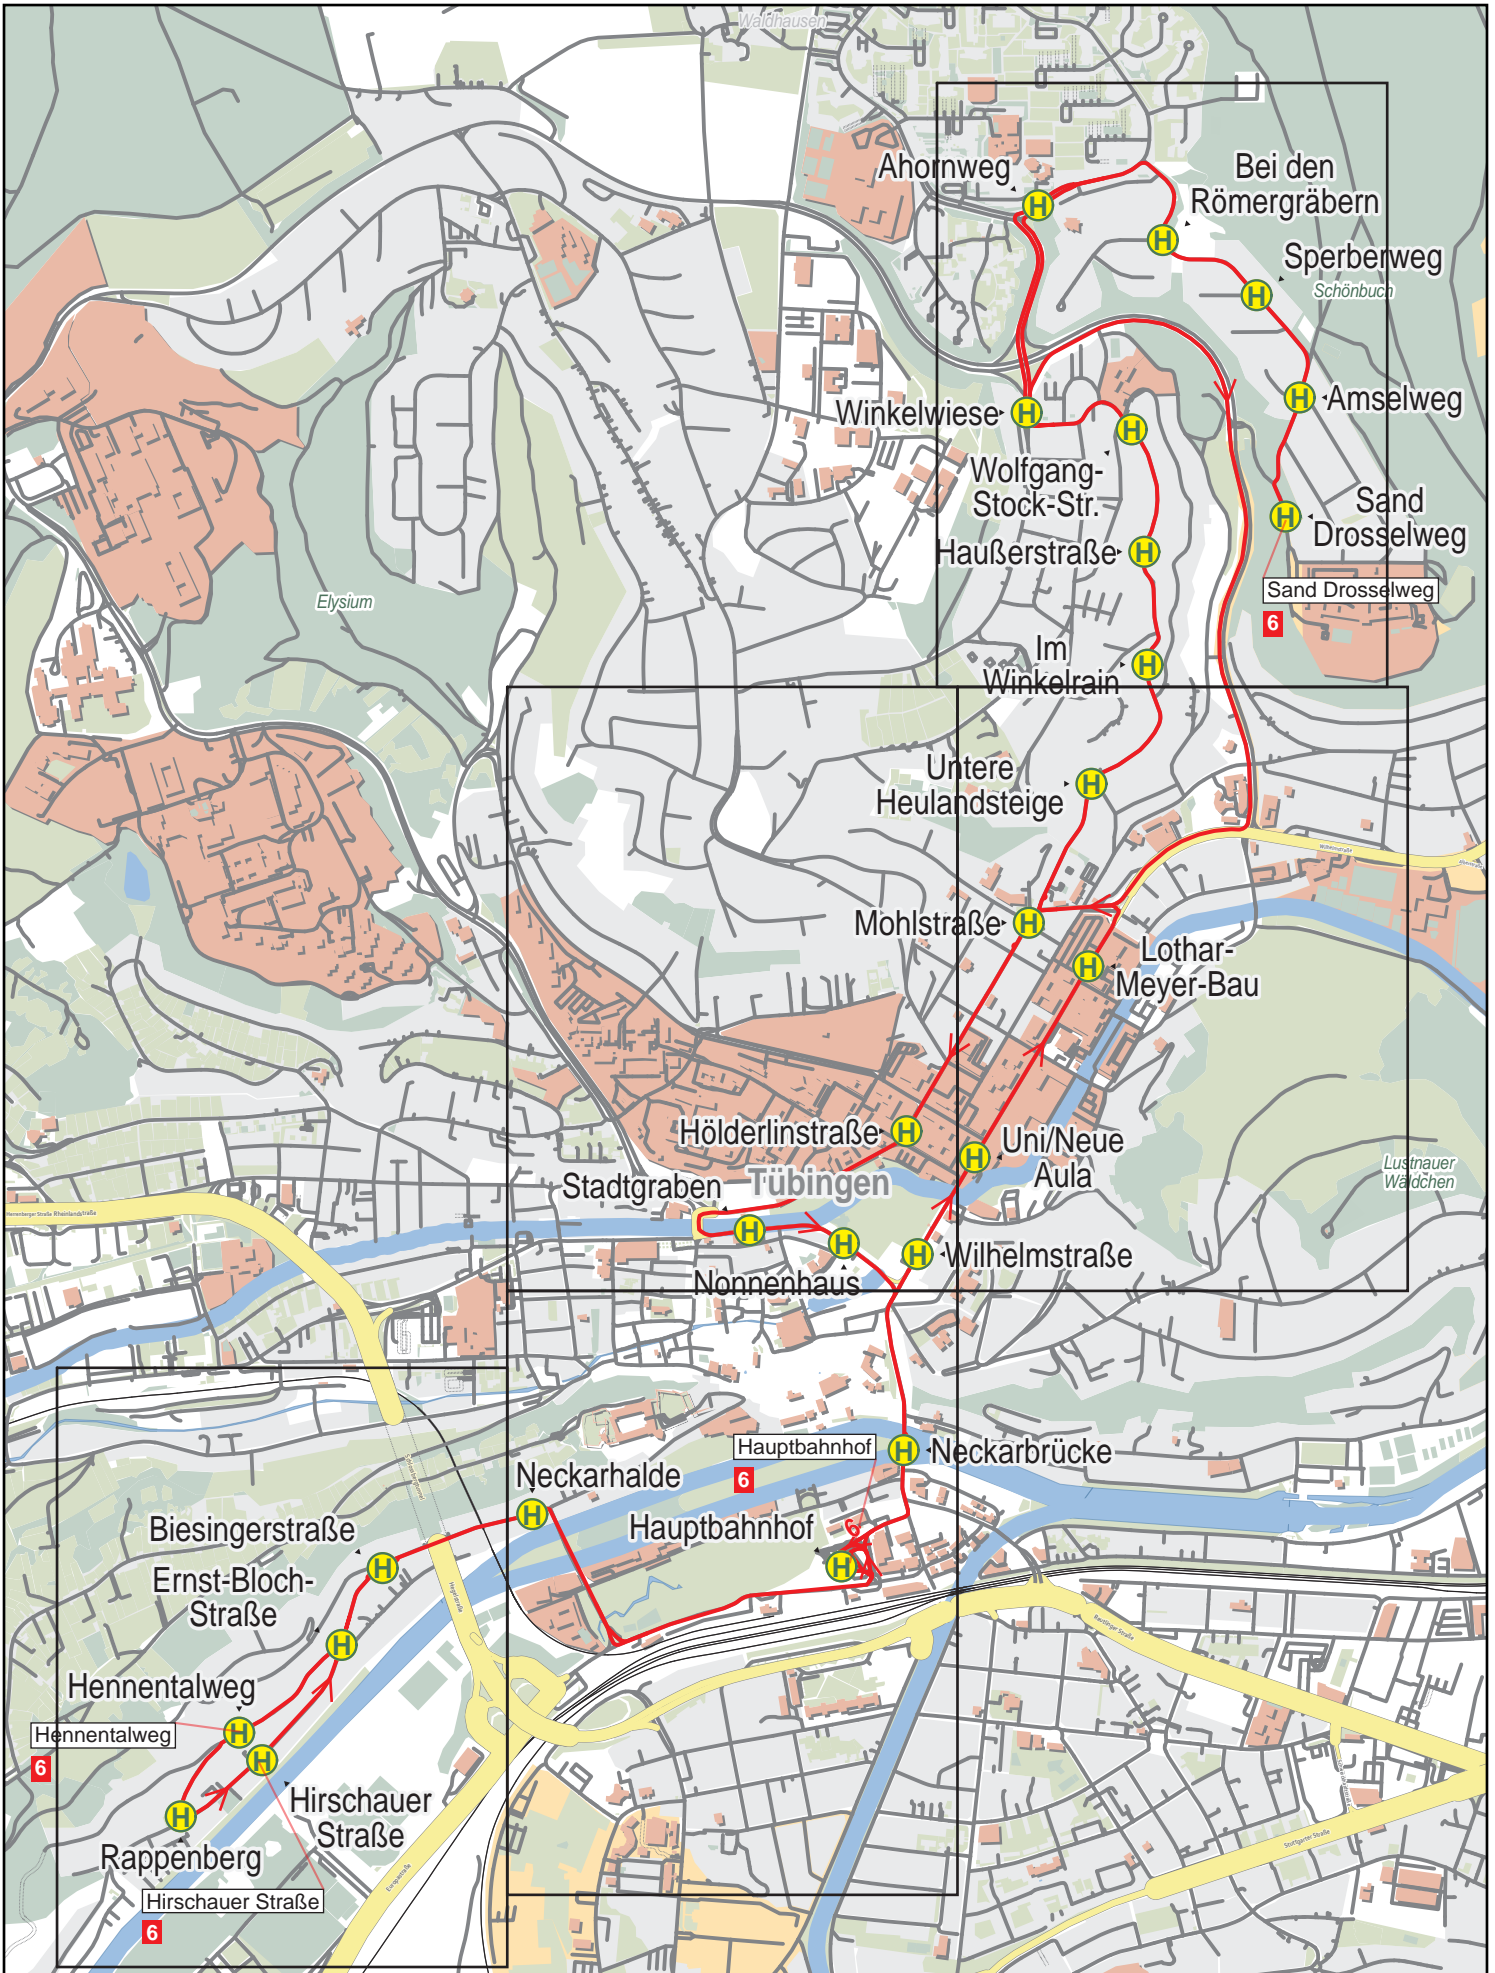

# Linienverlaufsplan - SWT - Linie 6

# Linienverlaufsplan - SWT - Linie 6

125 m      250 m      375 m      500 m

# Linienverlaufsplan - SWT - Linie 6

125 m 250 m 375 m 500 m

© OpenStreetMap-Mitwirkende