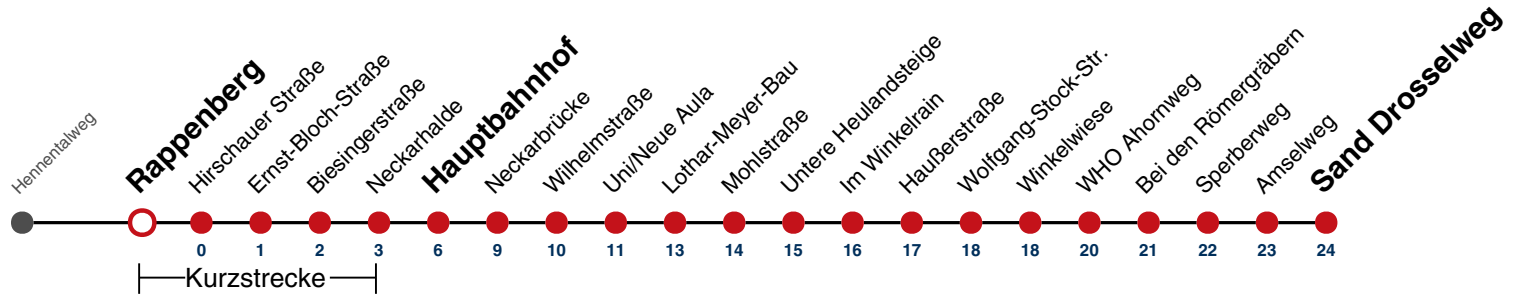

6

Rappenberg → Sand Drosselweg

Gültig ab 11.12.2022

	Montag - Freitag	Samstag	Sonn-/Feiertag
05			
06	07 37	07 ^A 37 ^A	07 ^A 37 ^A
07	07 37	07 ^A 37 ^A	07 ^A 37 ^A
08	07 37	07 ^A 37	07 ^A 37 ^A
09	07 37	07 37	07 ^A 37 ^A
10	07 37	07 37	07 ^A 37 ^A
11	07 37	07 37	07 ^A 37 ^A
12	07 37	07 37	07 ^A 37 ^A
13	07 37	07 37	07 ^A 37 ^A
14	07 37	07 37	07 ^A 37 ^A
15	07 37	07 37	07 ^A 37 ^A
16	07 37	07 37	07 ^A 37 ^A
17	07 37	07 37	07 ^A 37 ^A
18	07 37	07 ^{A18} 37 ^{A18}	07 ^A 37 ^A
19	07 37	07 ^{A18} 37 ^{A18}	07 ^A 37 ^A
20	07 37 ^A	07 ^{A18} 37 ^{A18}	07 ^A 37 ^A
21	07 ^A 37 ^A	07 ^{A26} 37 ^{A26}	07 ^A 37 ^A
22	07 ^A 37 ^A	07 ^{A26} 37 ^{A26}	07 ^A 37 ^A
23	07 ^A 37 ^A	07 ^{A26} 37 ^{A26}	07 ^A 37 ^A
00	07 ^A	07 ^{A26}	07 ^A
01			

A bis Hauptbahnhof

A18 nicht 24.12.

A26 nicht 24. und 31.12.

Fahrplanauskünfte rund um die Uhr:
 naldo-App & landesweite Fahrplanauskunft
 (0800 29 82 743, kostenlos)