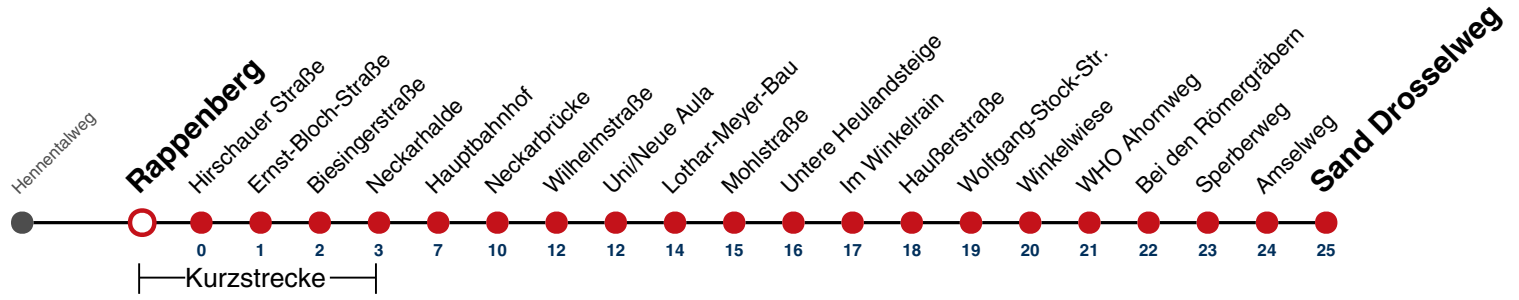

6

Rappenberg → Sand Drosselweg

Gültig ab 10.12.2023

	Montag - Freitag	Samstag	Sonn-/Feiertag
05			
06	07 37	10 ^A 40	10 ^A 40
07	07 37	10 ^A 40	10 ^A 40
08	07 37	10 ^A 39	10 ^A 40
09	07 37	09 39	10 ^A 40
10	07 37	09 39	10 ^A 40
11	07 37	09 39	10 ^A 40
12	07 37	09 39	10 ^A 40
13	07 37	09 39	10 ^A 40
14	07 37	09 39	10 ^A 40
15	07 37	09 39	10 ^A 40
16	07 37	09 39	10 ^A 40
17	07 37	09 39	10 ^A 40
18	07 37	09 39	10 ^A _{A18} 40 ^{A18}
19	07 37	09 39	10 ^A _{A18} 40 ^{A18}
20	07 40	09 40	10 ^A _{A18} 40 ^{A18}
21	10 ^A 40	10 ^A 40	10 ^A _{A26} 40 ^{A26}
22	10 ^A 40	10 ^A 40	10 ^A _{A26} 40 ^{A26}
23	10 ^A 40	10 ^A 40	10 ^A _{A26} 40 ^{A26}
00	10 ^A	10 ^A	10 ^A _{A26}
01			

A bis Hauptbahnhof

A18 nicht 24.12.

A26 nicht 24. und 31.12.

Fahrplanauskünfte rund um die Uhr:
 naldo-App & landesweite Fahrplanauskunft
 (0800 29 82 743, kostenlos)